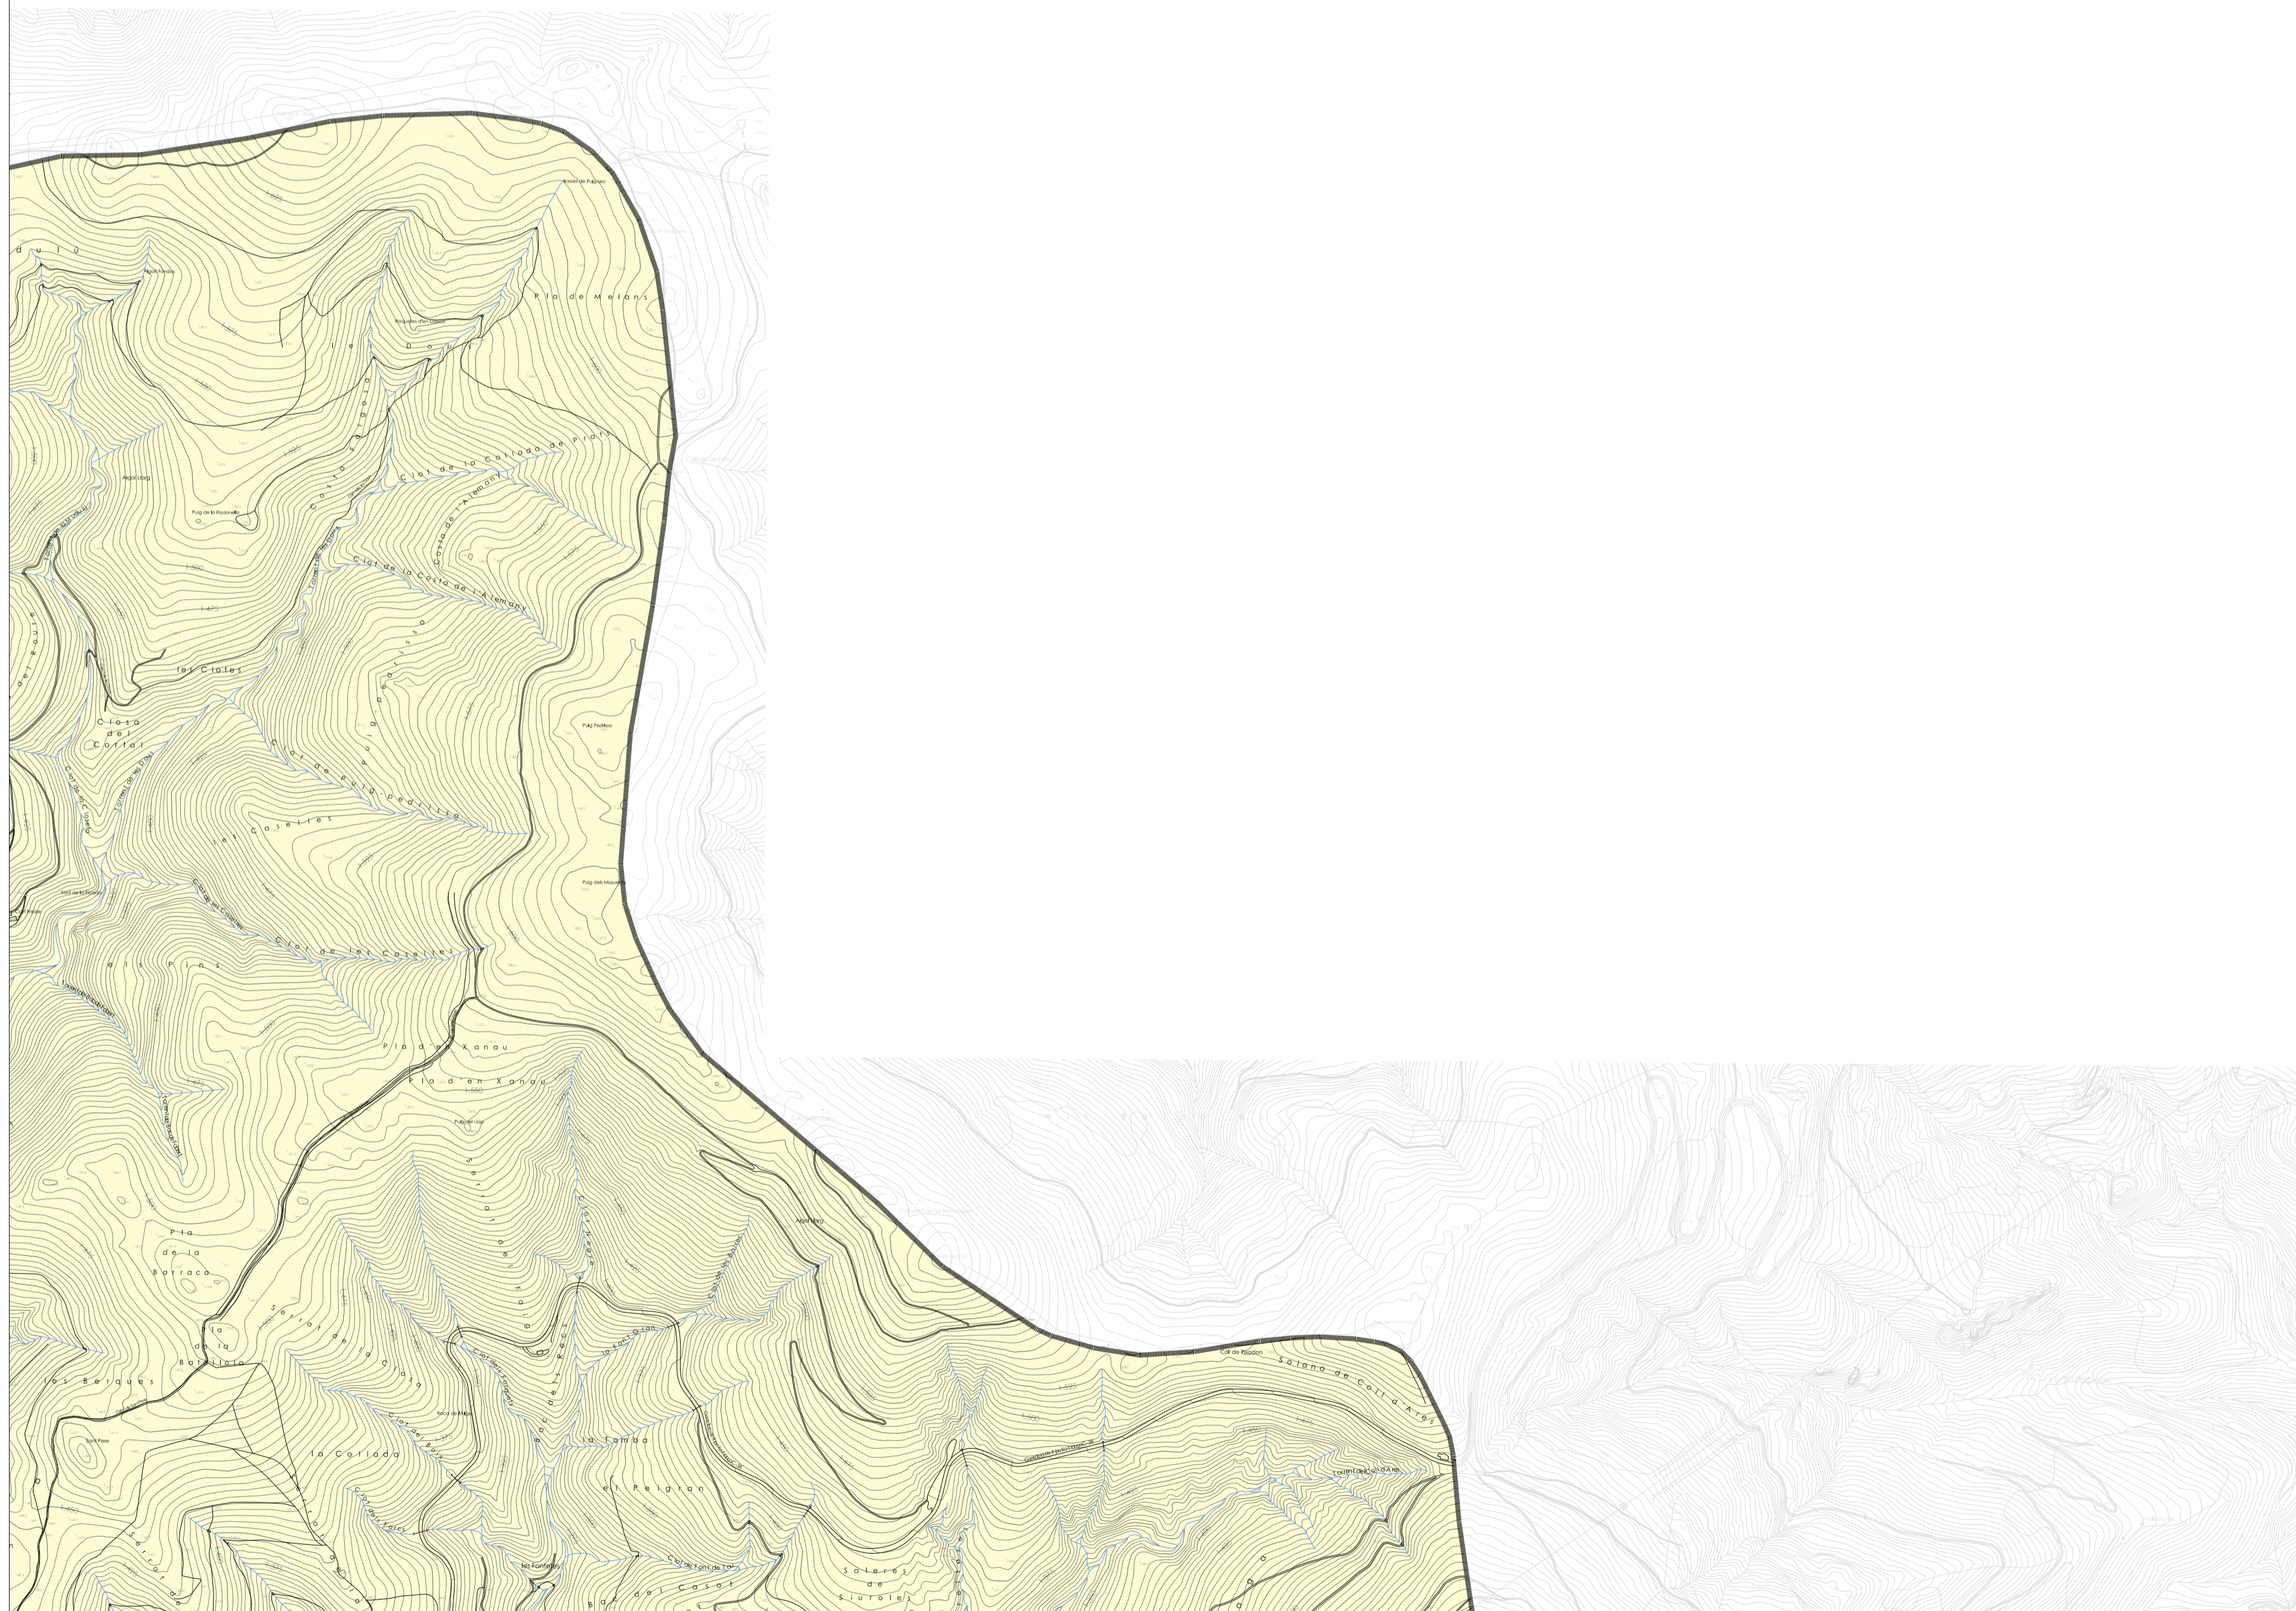

ZONIFICACIÓ LLUMINOSA	
ZONA E1	
ZONA E2	
ZONA E3	
ZONA E4	

LÍMIT TERME MUNICIPAL		Equip redactor: CONSELL COMARCAL DEL RIPOLLÈS.
LÍMIT SÒL URBÀ		
LÍMIT SÒL URBANITZABLE		

PLÀNOLS D'ORDENACIÓ POU M DE MOLLÓ
TEXT REFÓS
MAIG 2009.

ZONIFICACIÓ CONTAMINACIÓ LLUMINOSA.

PO VII.1
Escala: 1 / 10000

ZONIFICACIÓ LLUMINOSA	
ZONA E1	
ZONA E2	
ZONA E3	
ZONA E4	

LÍMIT TERME MUNICIPAL	
LÍMIT SÒL URBÀ	
LÍMIT SÒL URBANITZABLE	

Equip redactor:

 CONSELL COMARCAL DEL RIPOLLÈS.

 AJUNTAMENT DE MOLLÓ.

PLÀNOLS D'ORDENACIÓ POU M DE MOLLÓ
 TEXT REFÓS
 MAIG 2009.
 ZONIFICACIÓ CONTAMINACIÓ LLUMINOSA.

 PO VII.2
 Escala: 1 / 10000

ZONIFICACIÓ LLUMINOSA	
ZONA E1	
ZONA E2	
ZONA E3	
ZONA E4	

	PO VII.3
	Escala: 1 / 10000