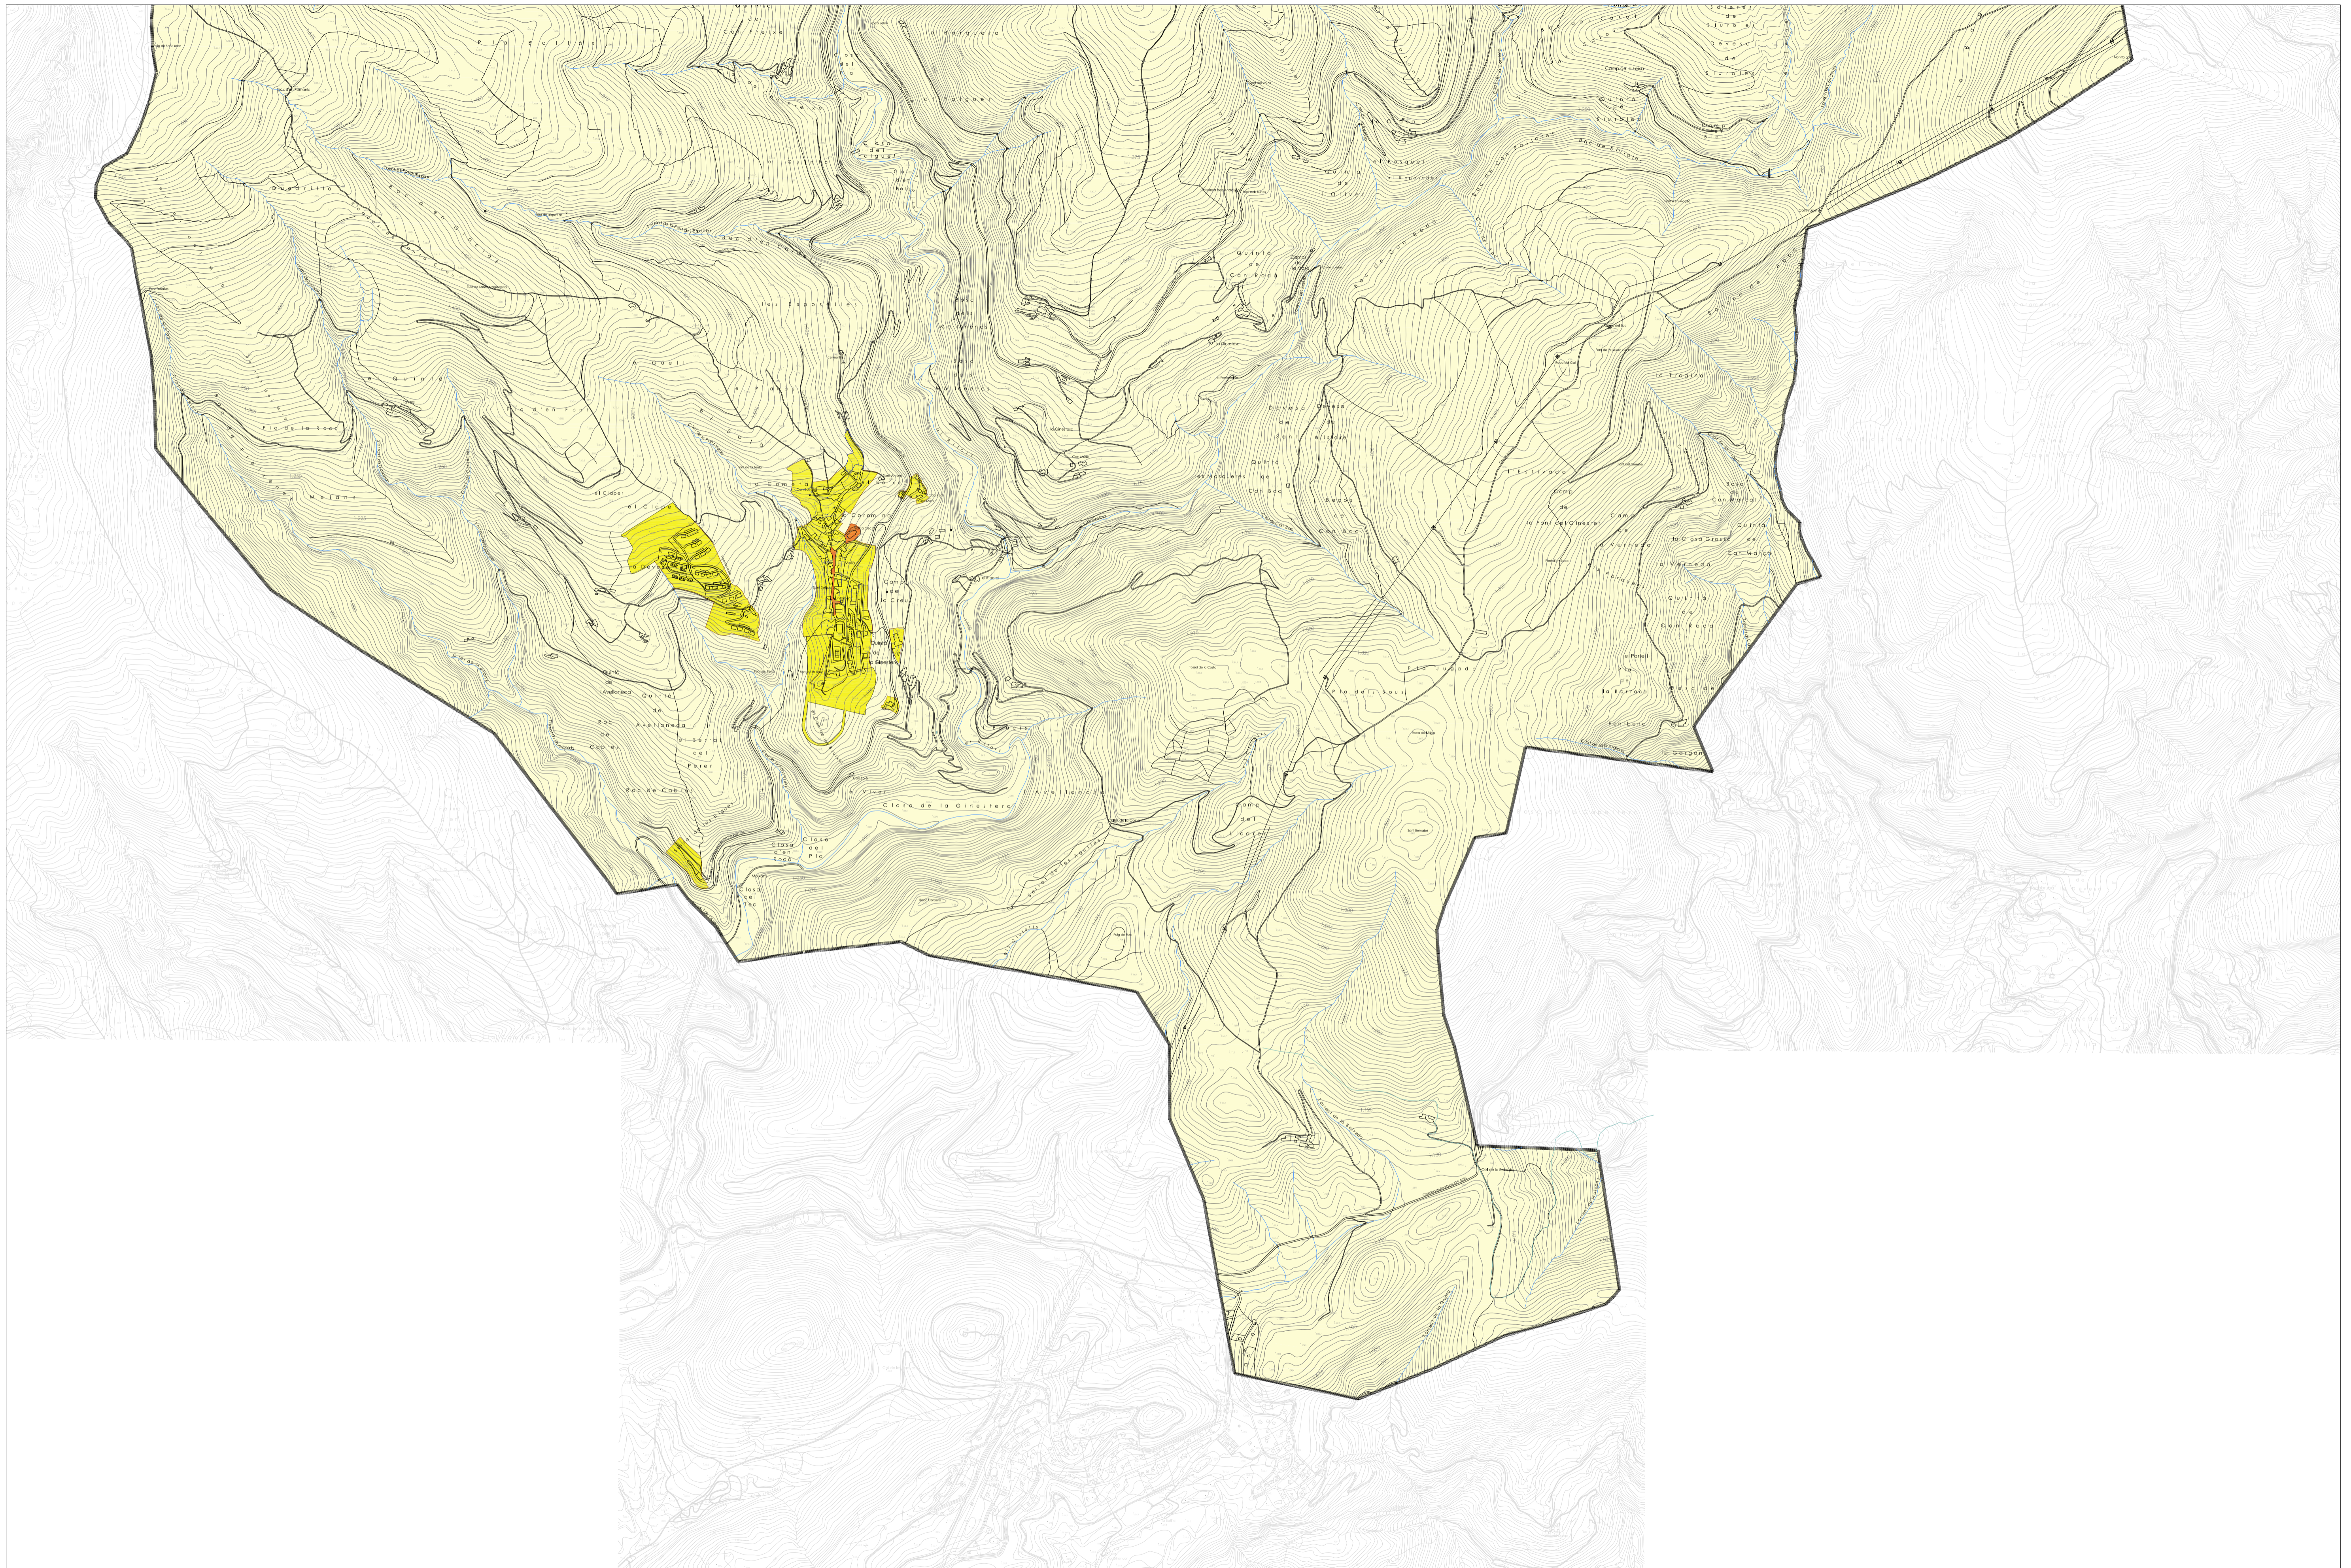

ZONIFICACIÓ LLUMINOSA	
ZONA E1	
ZONA E2	
ZONA E3	
ZONA E4	

LÍMIT TERME MUNICIPAL		Equip redactor: CONSELL COMARCAL DEL RIPOLLÈS.
LÍMIT SÒL URBÀ		
LÍMIT SÒL URBANITZABLE		

PLÀNOLS D'ORDENACIÓ POU M DE MOLLÓ
TEXT REFÓS
MAIG 2009.

ZONIFICACIÓ CONTAMINACIÓ LLUMINOSA.

PO VII.1
Escala: 1 / 10000

ZONIFICACIÓ LLUMINOSA	
ZONA E1	
ZONA E2	
ZONA E3	
ZONA E4	

LÍMIT TERME MUNICIPAL	
LÍMIT SÒL URBÀ	
LÍMIT SÒL URBANITZABLE	

Equip redactor:

 CONSELL COMARCAL DEL RIPOLLÈS.

 AJUNTAMENT DE MOLLÓ.

PLÀNOLS D'ORDENACIÓ POU M DE MOLLÓ
 TEXT REFÓS
 MAIG 2009.
 ZONIFICACIÓ CONTAMINACIÓ LLUMINOSA.

 PO VII.2
 Escala: 1 / 10000

ZONIFICACIÓ LLUMINOSA	
ZONA E1	
ZONA E2	
ZONA E3	
ZONA E4	

	PO VII.3
	Escala: 1 / 10000