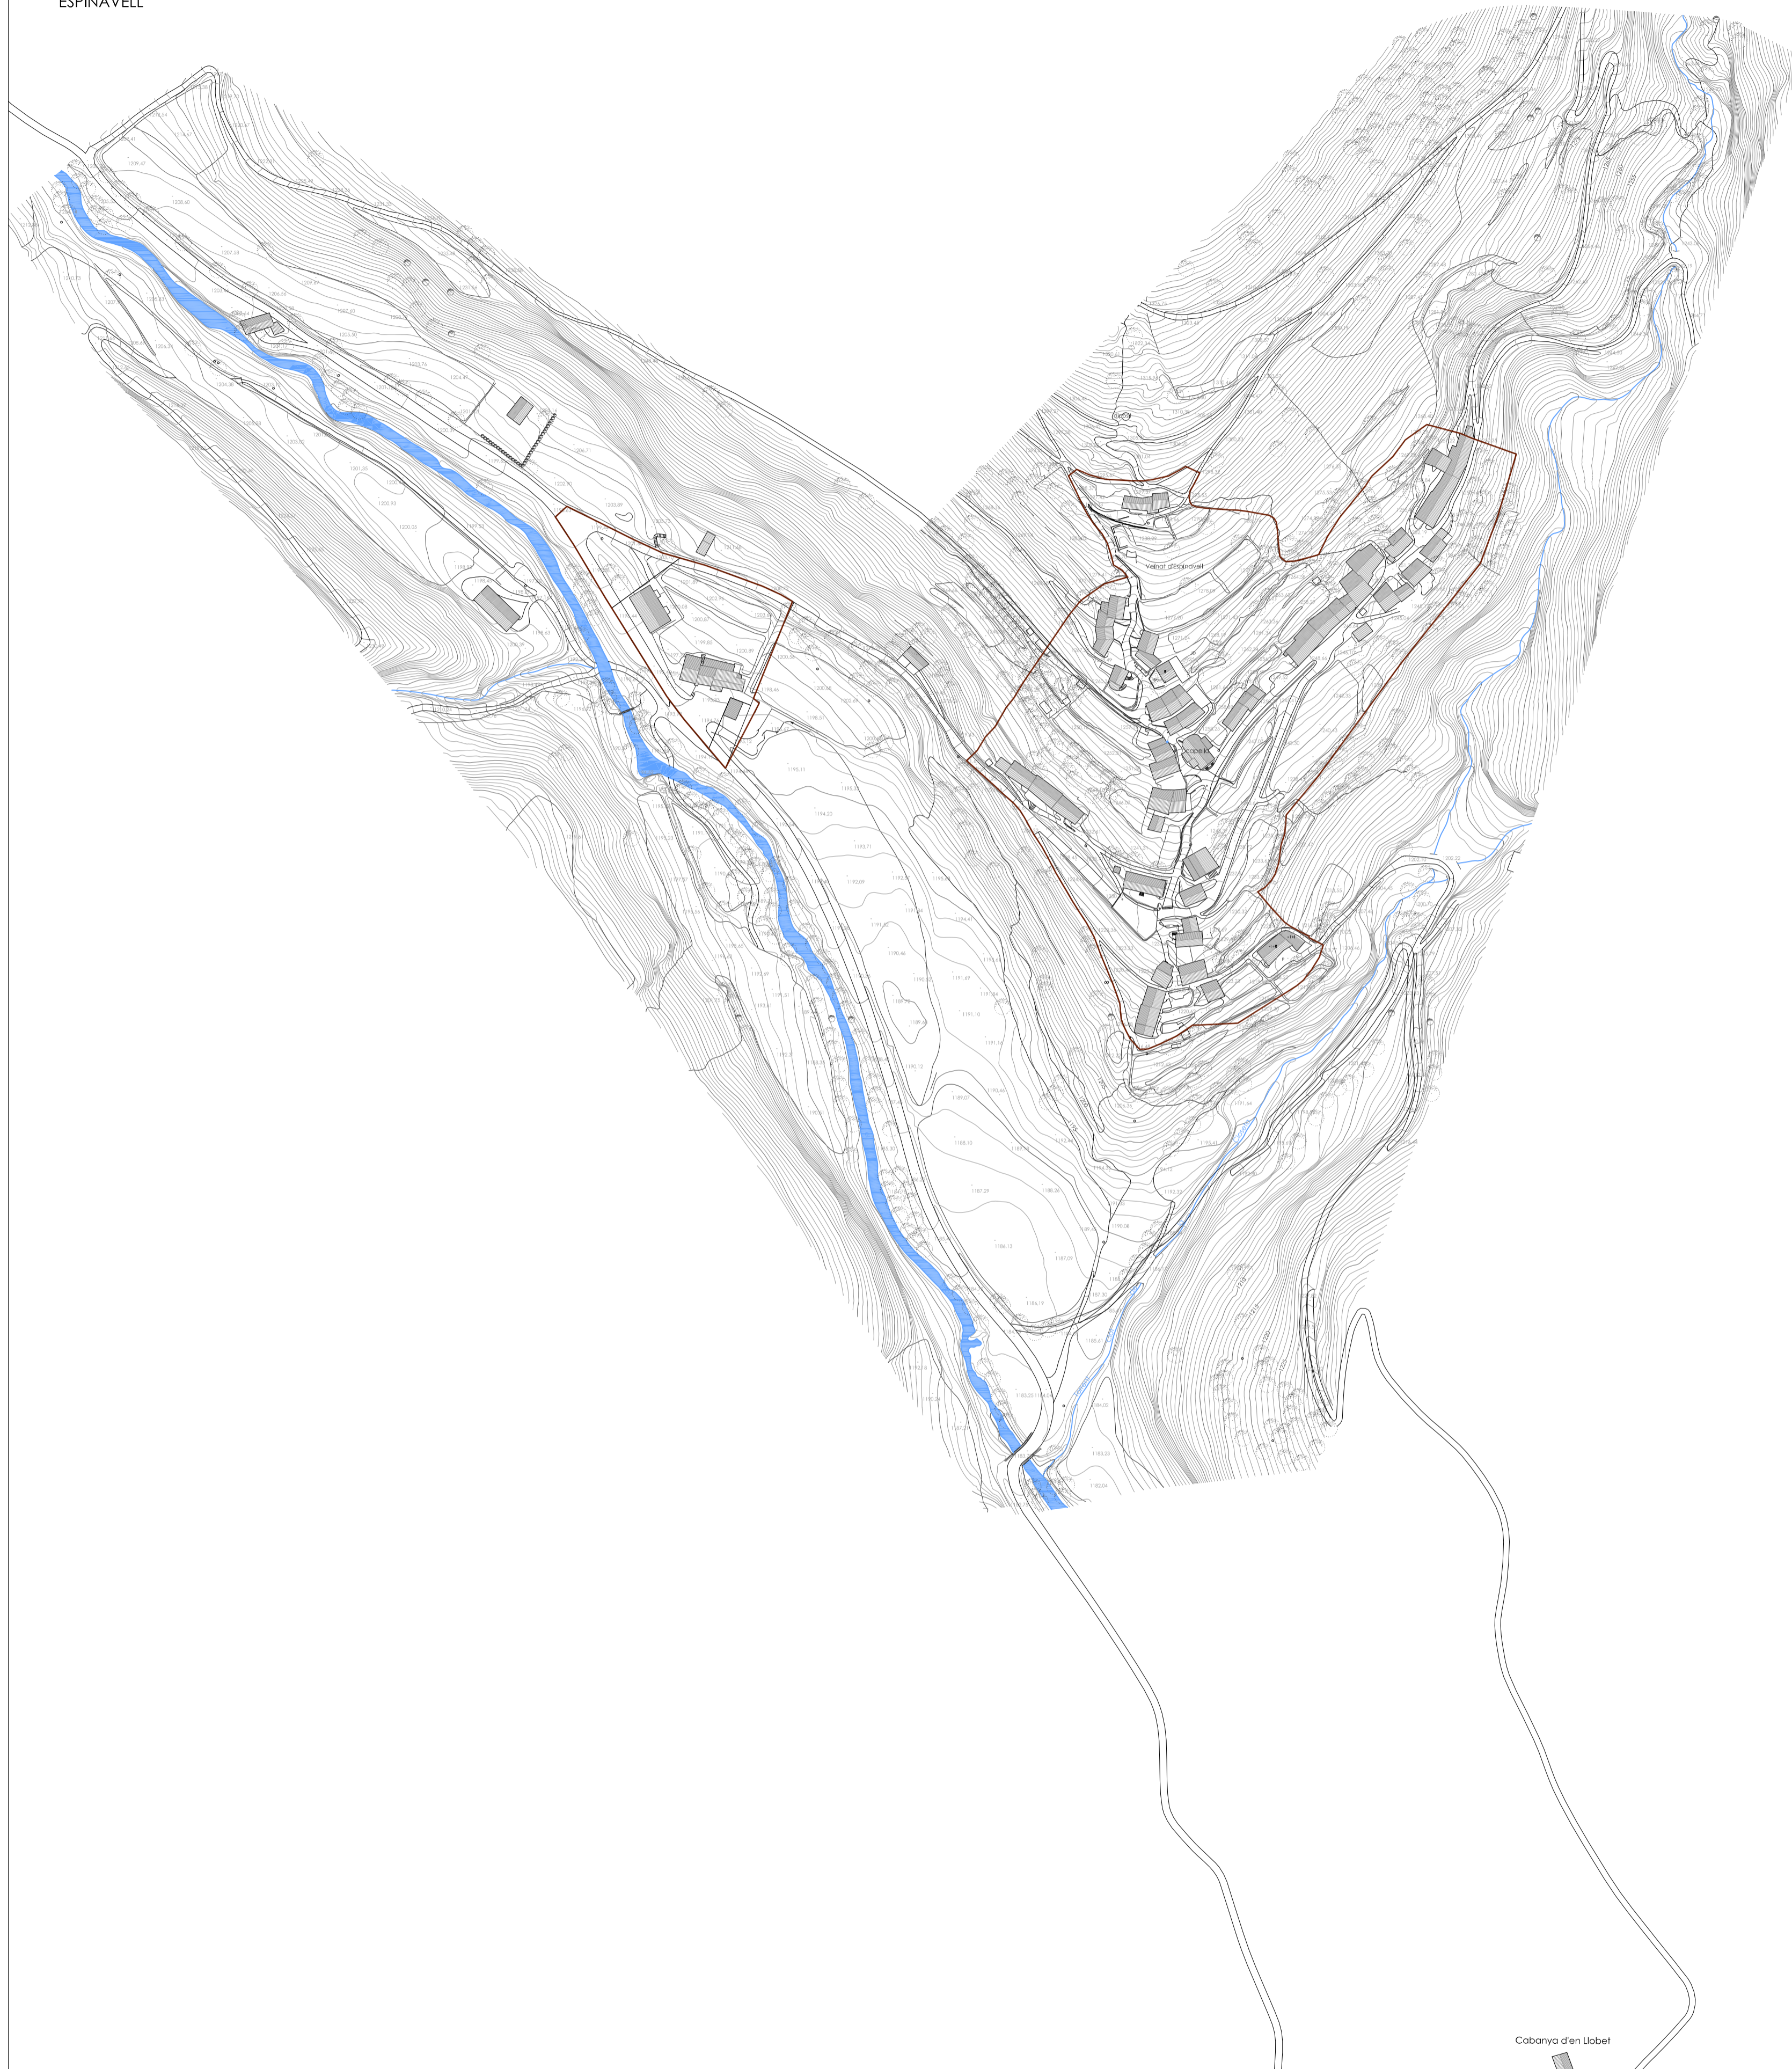

INSTAL·LACIÓ GAS	
CANONADA	-----x-----
POU REGISTRE, CLA DE PAS	■
DIPÒSIT	■

Equip redactor:  
  
 CONSELL COMARCAL DEL RIPOLLÈS.

  
 AJUNTAMENT DE MOLLÓ.

PLÀNOLS D'INFORMACIÓ POU M DE MOLLÓ  
 TEXT REFÓS  
 MAIG 2009.  
 XARXES GENERALS DE SERVEIS EXISTENTS. GAS

  
 Escala : 1 / 2000  
 PI 5.2.1

ESPINAVELL

FABERT

Cabrera d'en Ubbet

INSTAL·LACIÓ GAS	
CANONADA	■■■■■■
POU REGISTRE, CLA DE PAS	■

DIPÒSIT	■
---------	---

Equip redactor:  
  
 CONSELL COMARCAL DEL RIPOLLÈS.