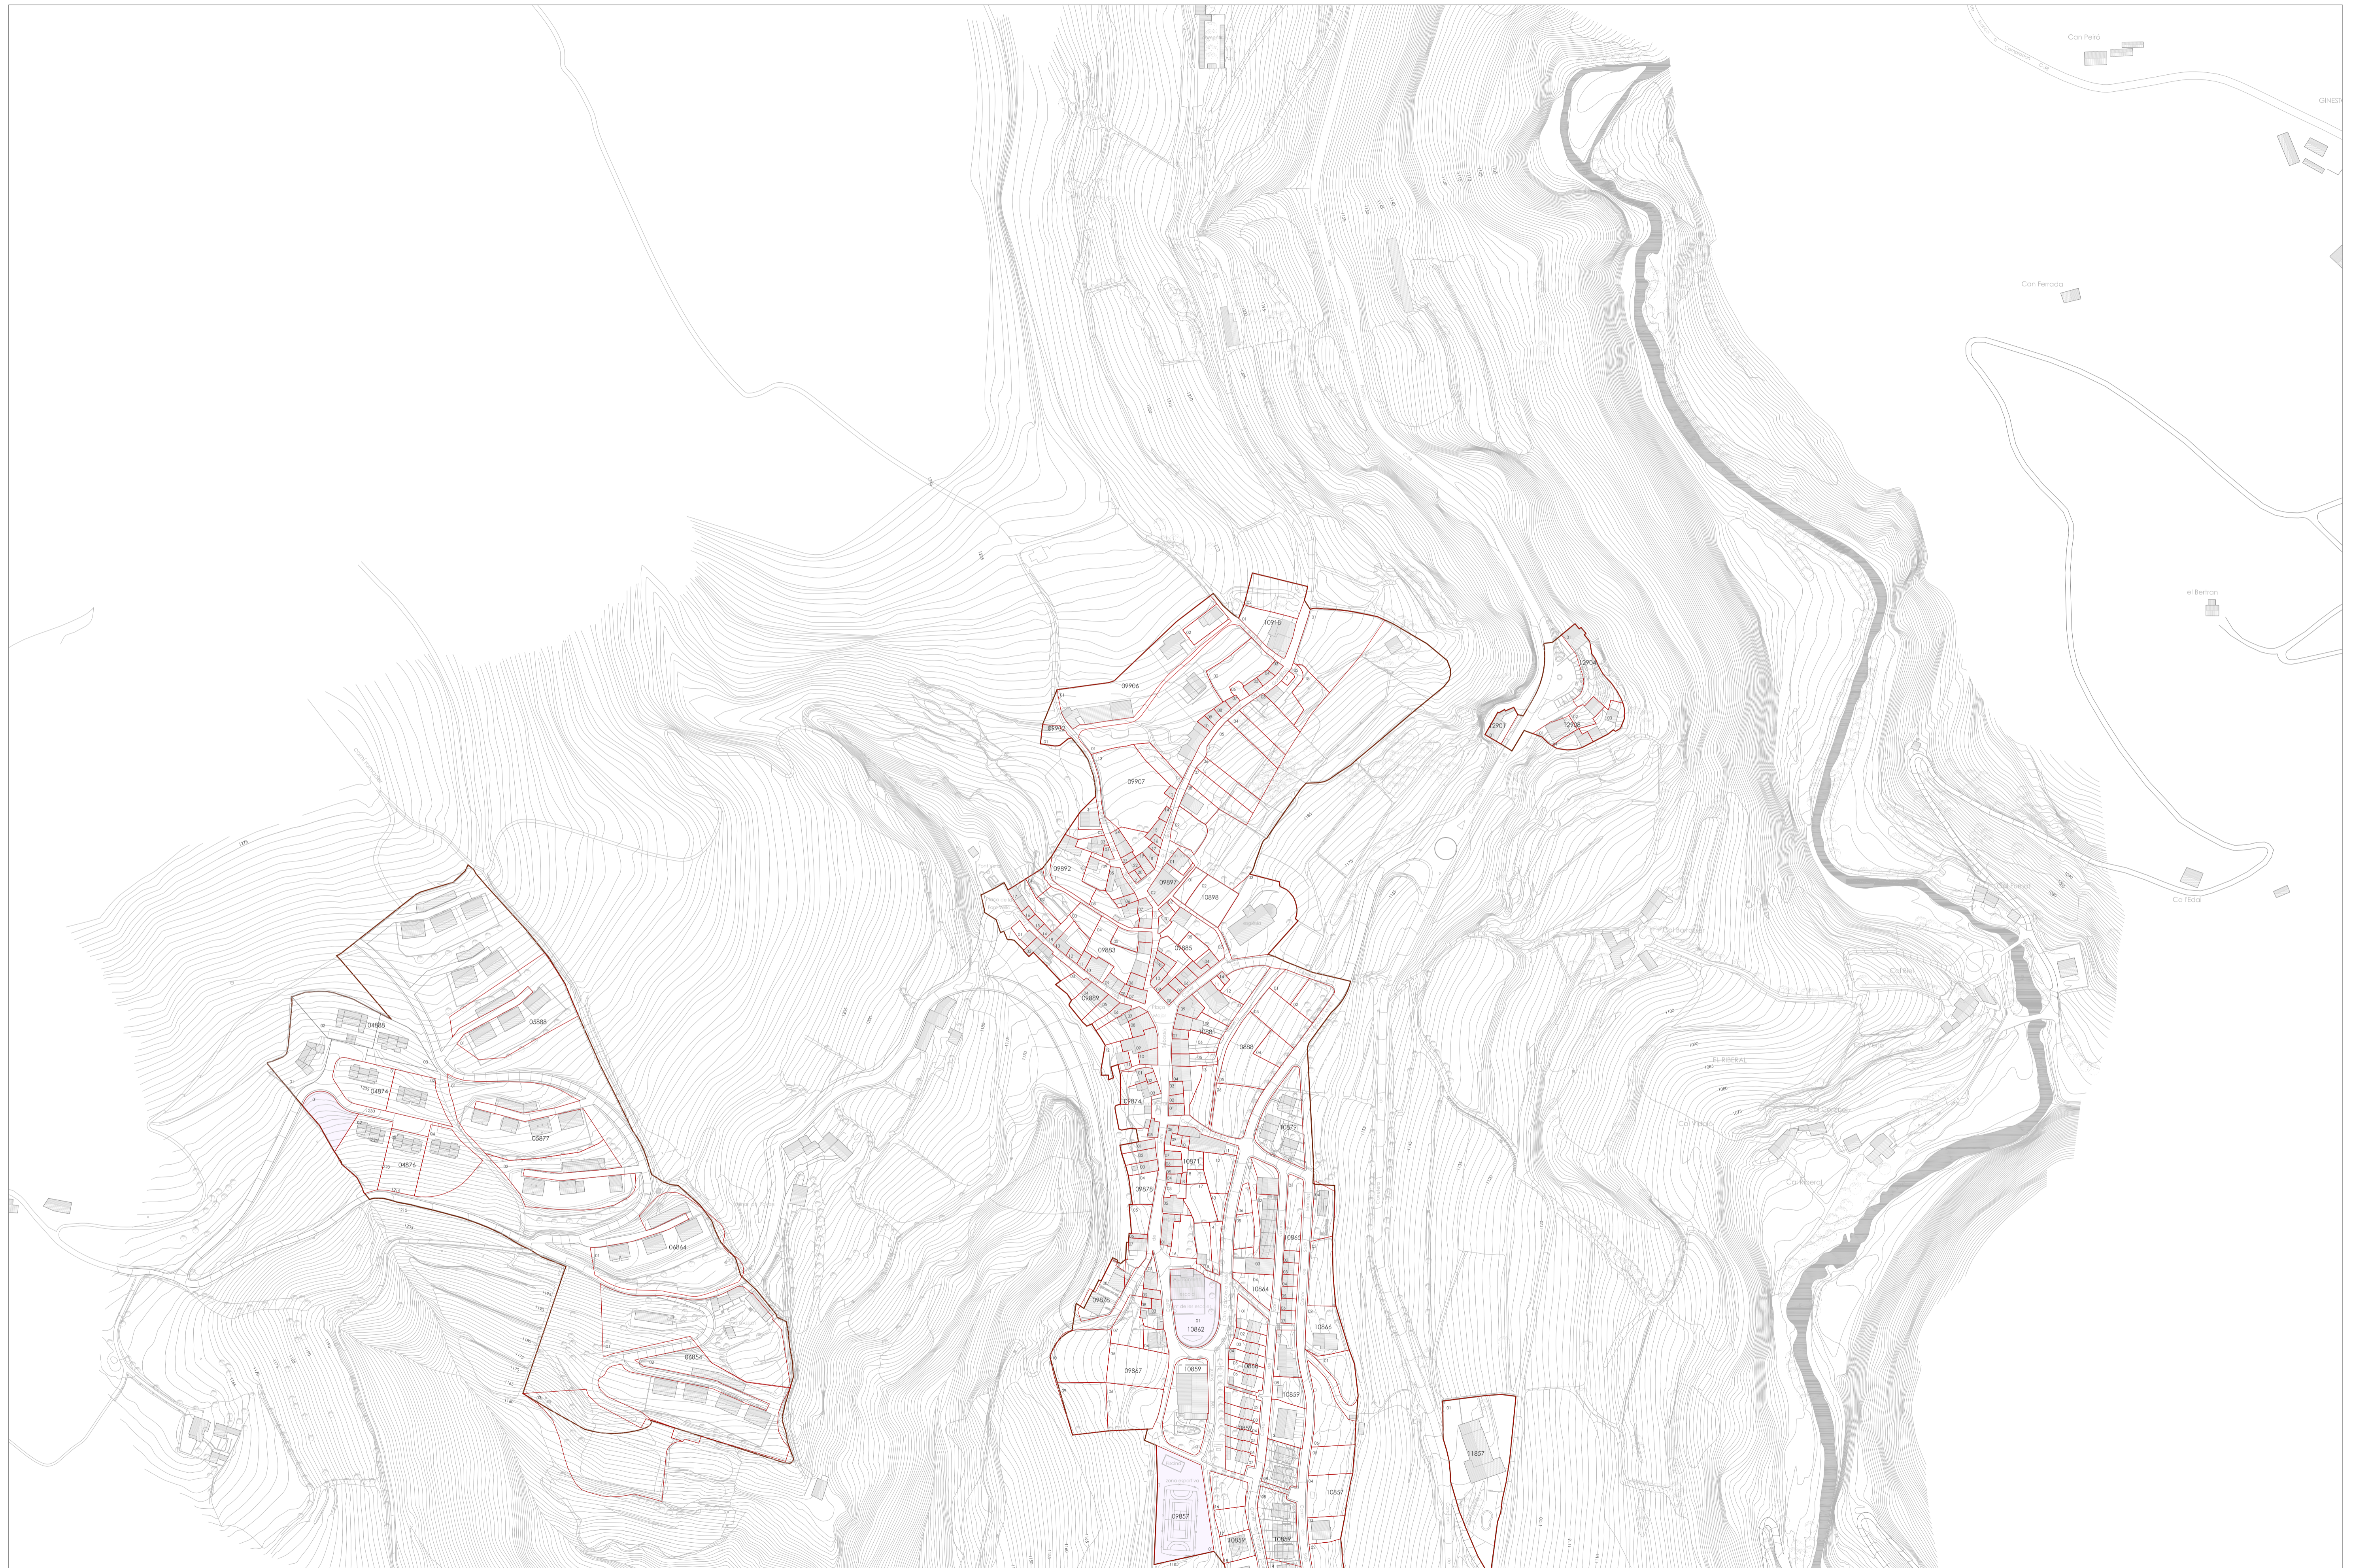

CADASTRE URBÀ

PROPIETAT CADASTRAL	TITULAR: AJUNTAMENT DE MOLLÓ
---------------------	------------------------------

Equip redactor:

 CONSELL COMARCAL DEL RIPOLLÈS

 AJUNTAMENT DE MOLLÓ

PLÀNOLS D'INFORMACIÓ POUM DE MOLLÓ
 TEXT REFÓS MAIG 2009.
 CADASTRE DE FINQUES URBANES.

 PI 8.1
 Escala: 1:2000

CADASTRE URBÀ

PROPIETAT CADASTRAL	TITULAR: AJUNTAMENT DE MOLLÓ
---------------------	------------------------------

Equip redactor:

 CONSELL COMARCAL DEL RIPOLLÈS

 AJUNTAMENT DE MOLLÓ

PLÀNOLS D'INFORMACIÓ POUM DE MOLLÓ
 TEXT REFÓS MAIG 2009.
 CADASTRE DE FINQUES URBANES.

 PI 8.2
 Escala: 1:1/2000

ESPINAVELL

FABERT

CADASTRE URBÀ

PROPIETAT CADASTRAL	TITULAR: AJUNTAMENT DE MOLLÓ
---------------------	------------------------------