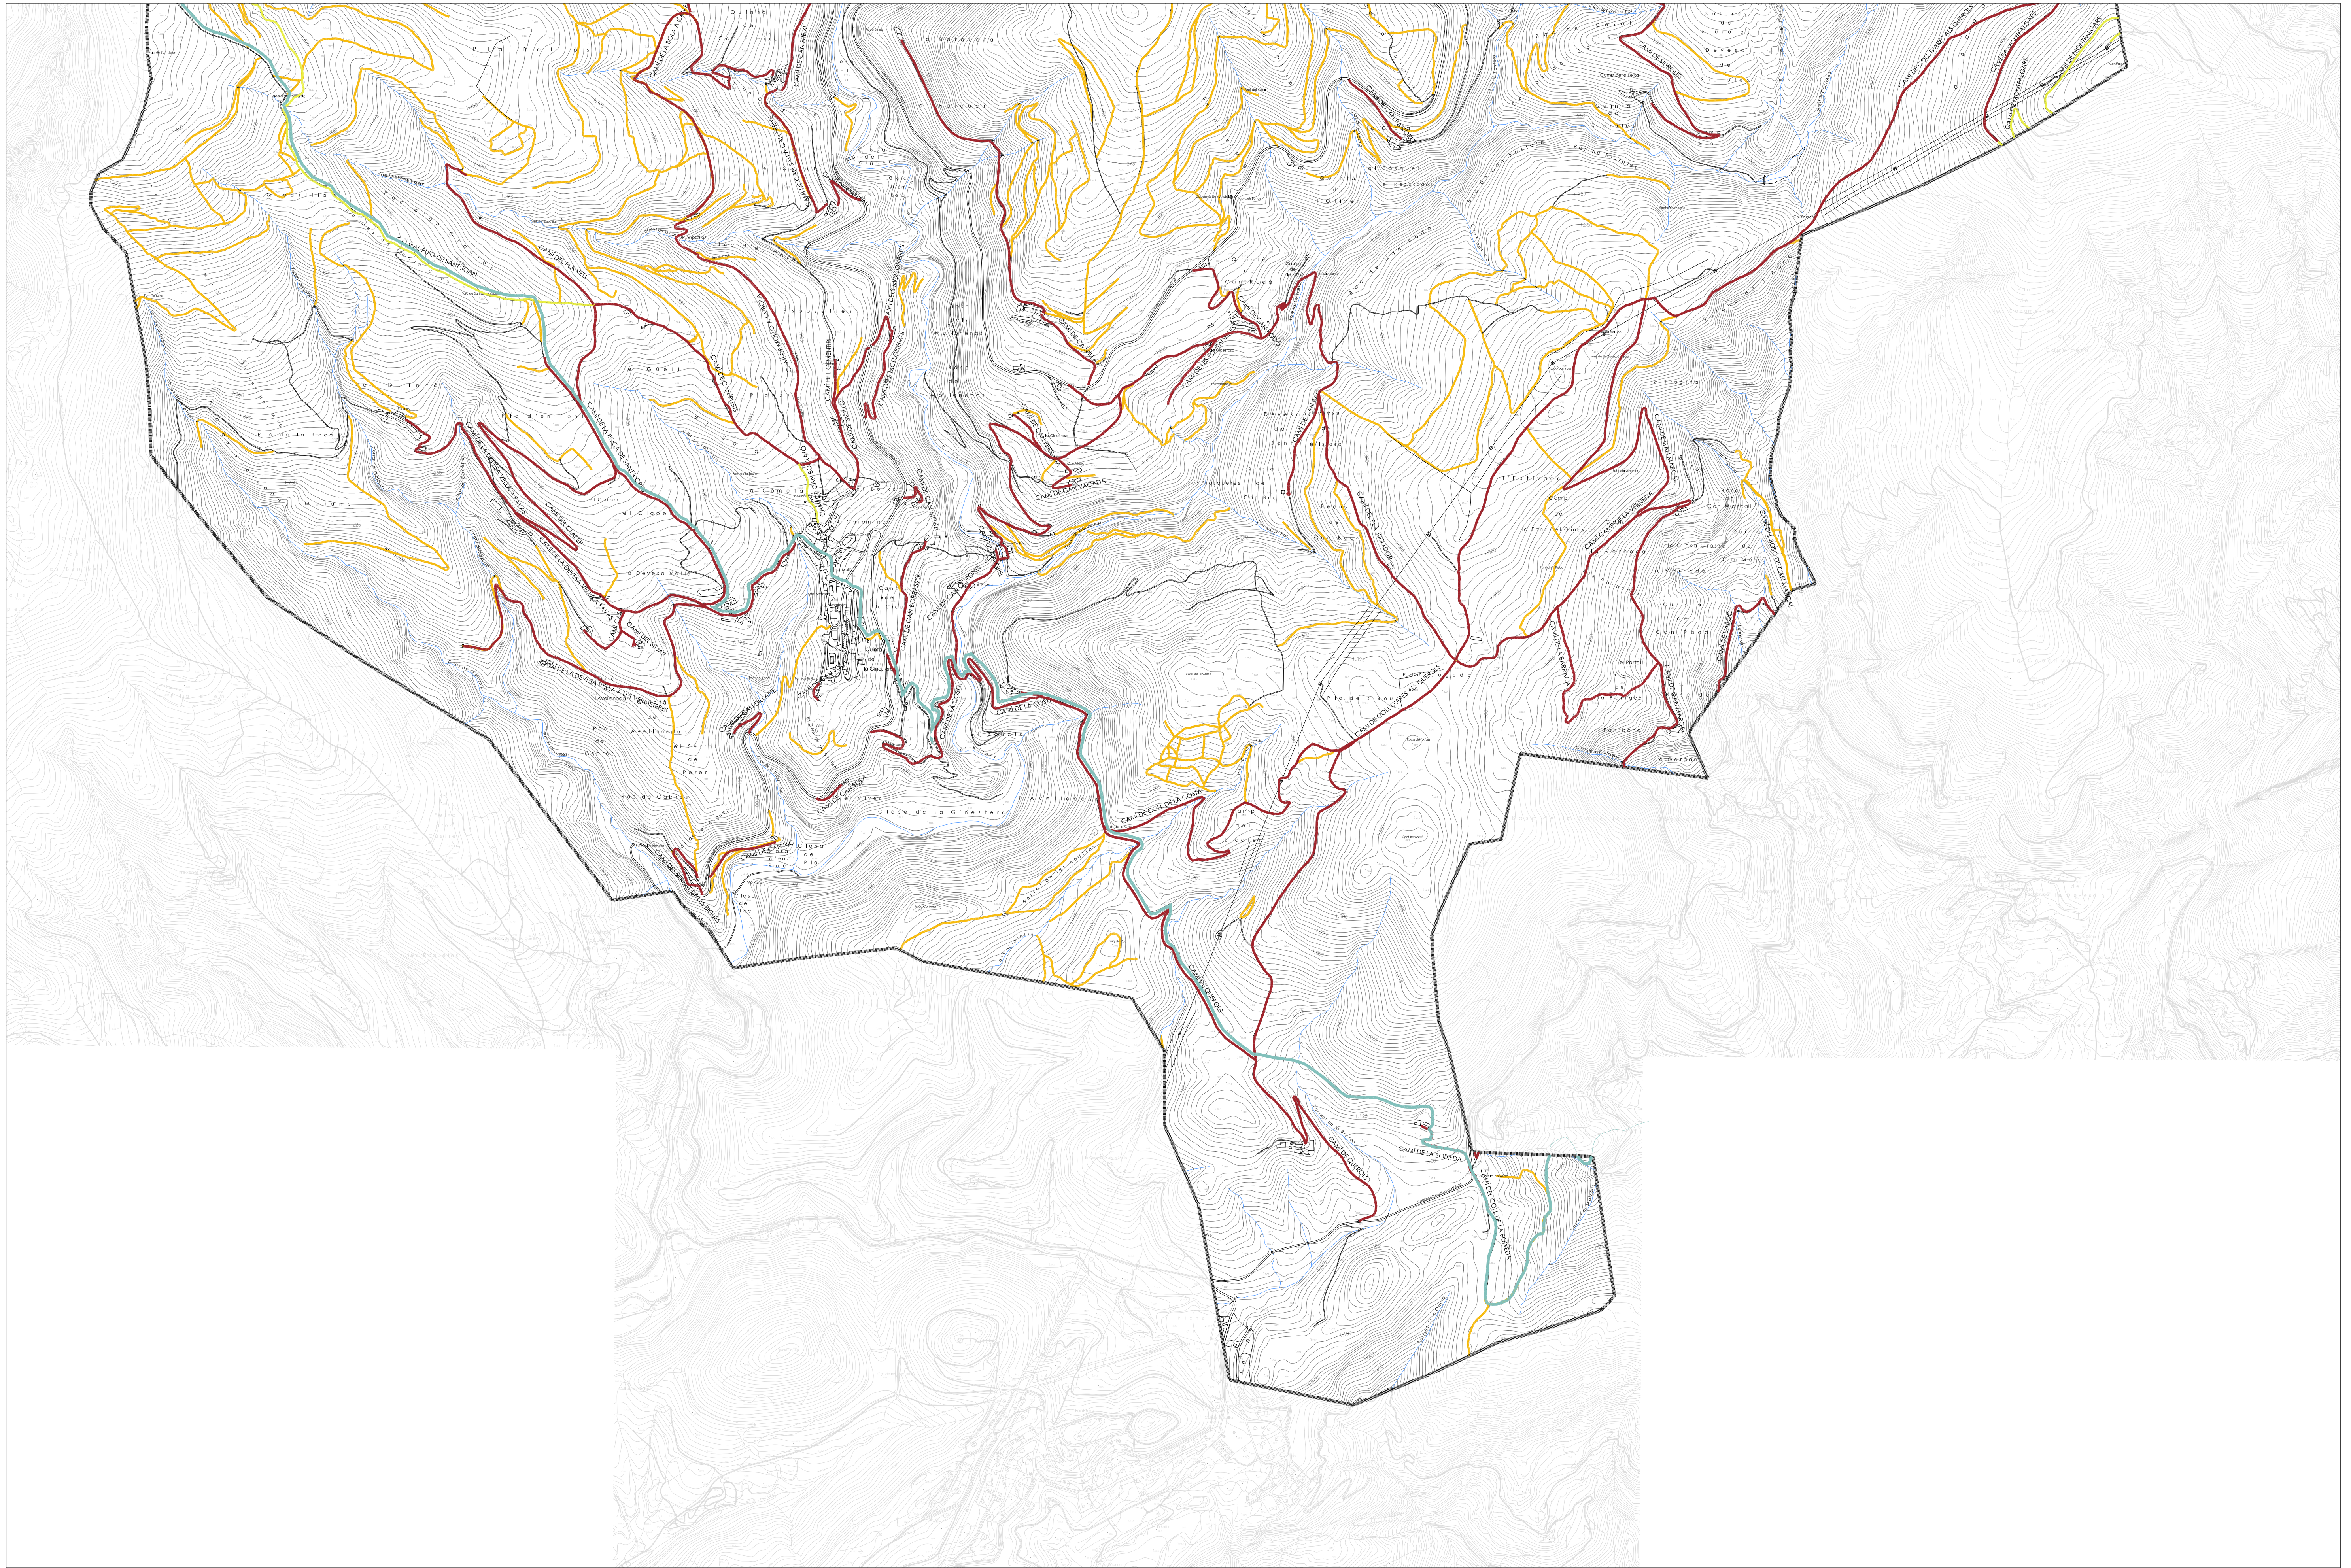

CAMINS		LÍMIT TERME MUNICIPAL	Equip redactor:	 PLÀNOLS D'INFORMACIÓ POUM DE MOLLÓ TEXT REFÓS MAIG 2009. XARXA DE CAMINS.	 PI 7.1 Escala: 1 / 10000
 CAMÍ FORESTAL	 CAMÍ RURAL		 CONSELL COMARCAL DEL RIPOLLÈS.		
 PISTES FORESTALS.	 CORRIOLS I SENDERS	 GR-11			
		 VIAL NO REVESTIT			

CAMINS	
CAMÍ FORESTAL	
PISTES FORESTALS	
CAMÍ RURAL	
CORRIOLS I SENDERS	
GR-11	
VIAL NO REVESIT	
VIAL REVESIT	

LÍMIT TERME MUNICIPAL

Equip redactor:

 CONSELL COMARCAL DEL RIPOLLÈS.

AJUNTAMENT DE MOLLÓ.

PLÀNOLS D'INFORMACIÓ POUM DE MOLLÓ
 TEXT REFÓS
 MAIG 2009.
 XARXA DE CAMINS.

PI 7.2
 Escala: 1 / 10000

CAMINS					LÍMIT TERME MUNICIPAL	Equip redactor:	 AJUNTAMENT DE MOLLÓ.	PLÀNOLS D'INFORMACIÓ POUM DE MOLLÓ TEXT REFÓS MAIG 2009. XARXA DE CAMINS.	 PI 7.3 Escala: 1 / 10000
 CAMÍ FORESTAL	 CAMÍ RURAL	 GR-11	 VIAL REVESTIT						
 PISTES FORESTALS.	 CORRIOLS I SENDERS	 VIAL NO REVESTIT	