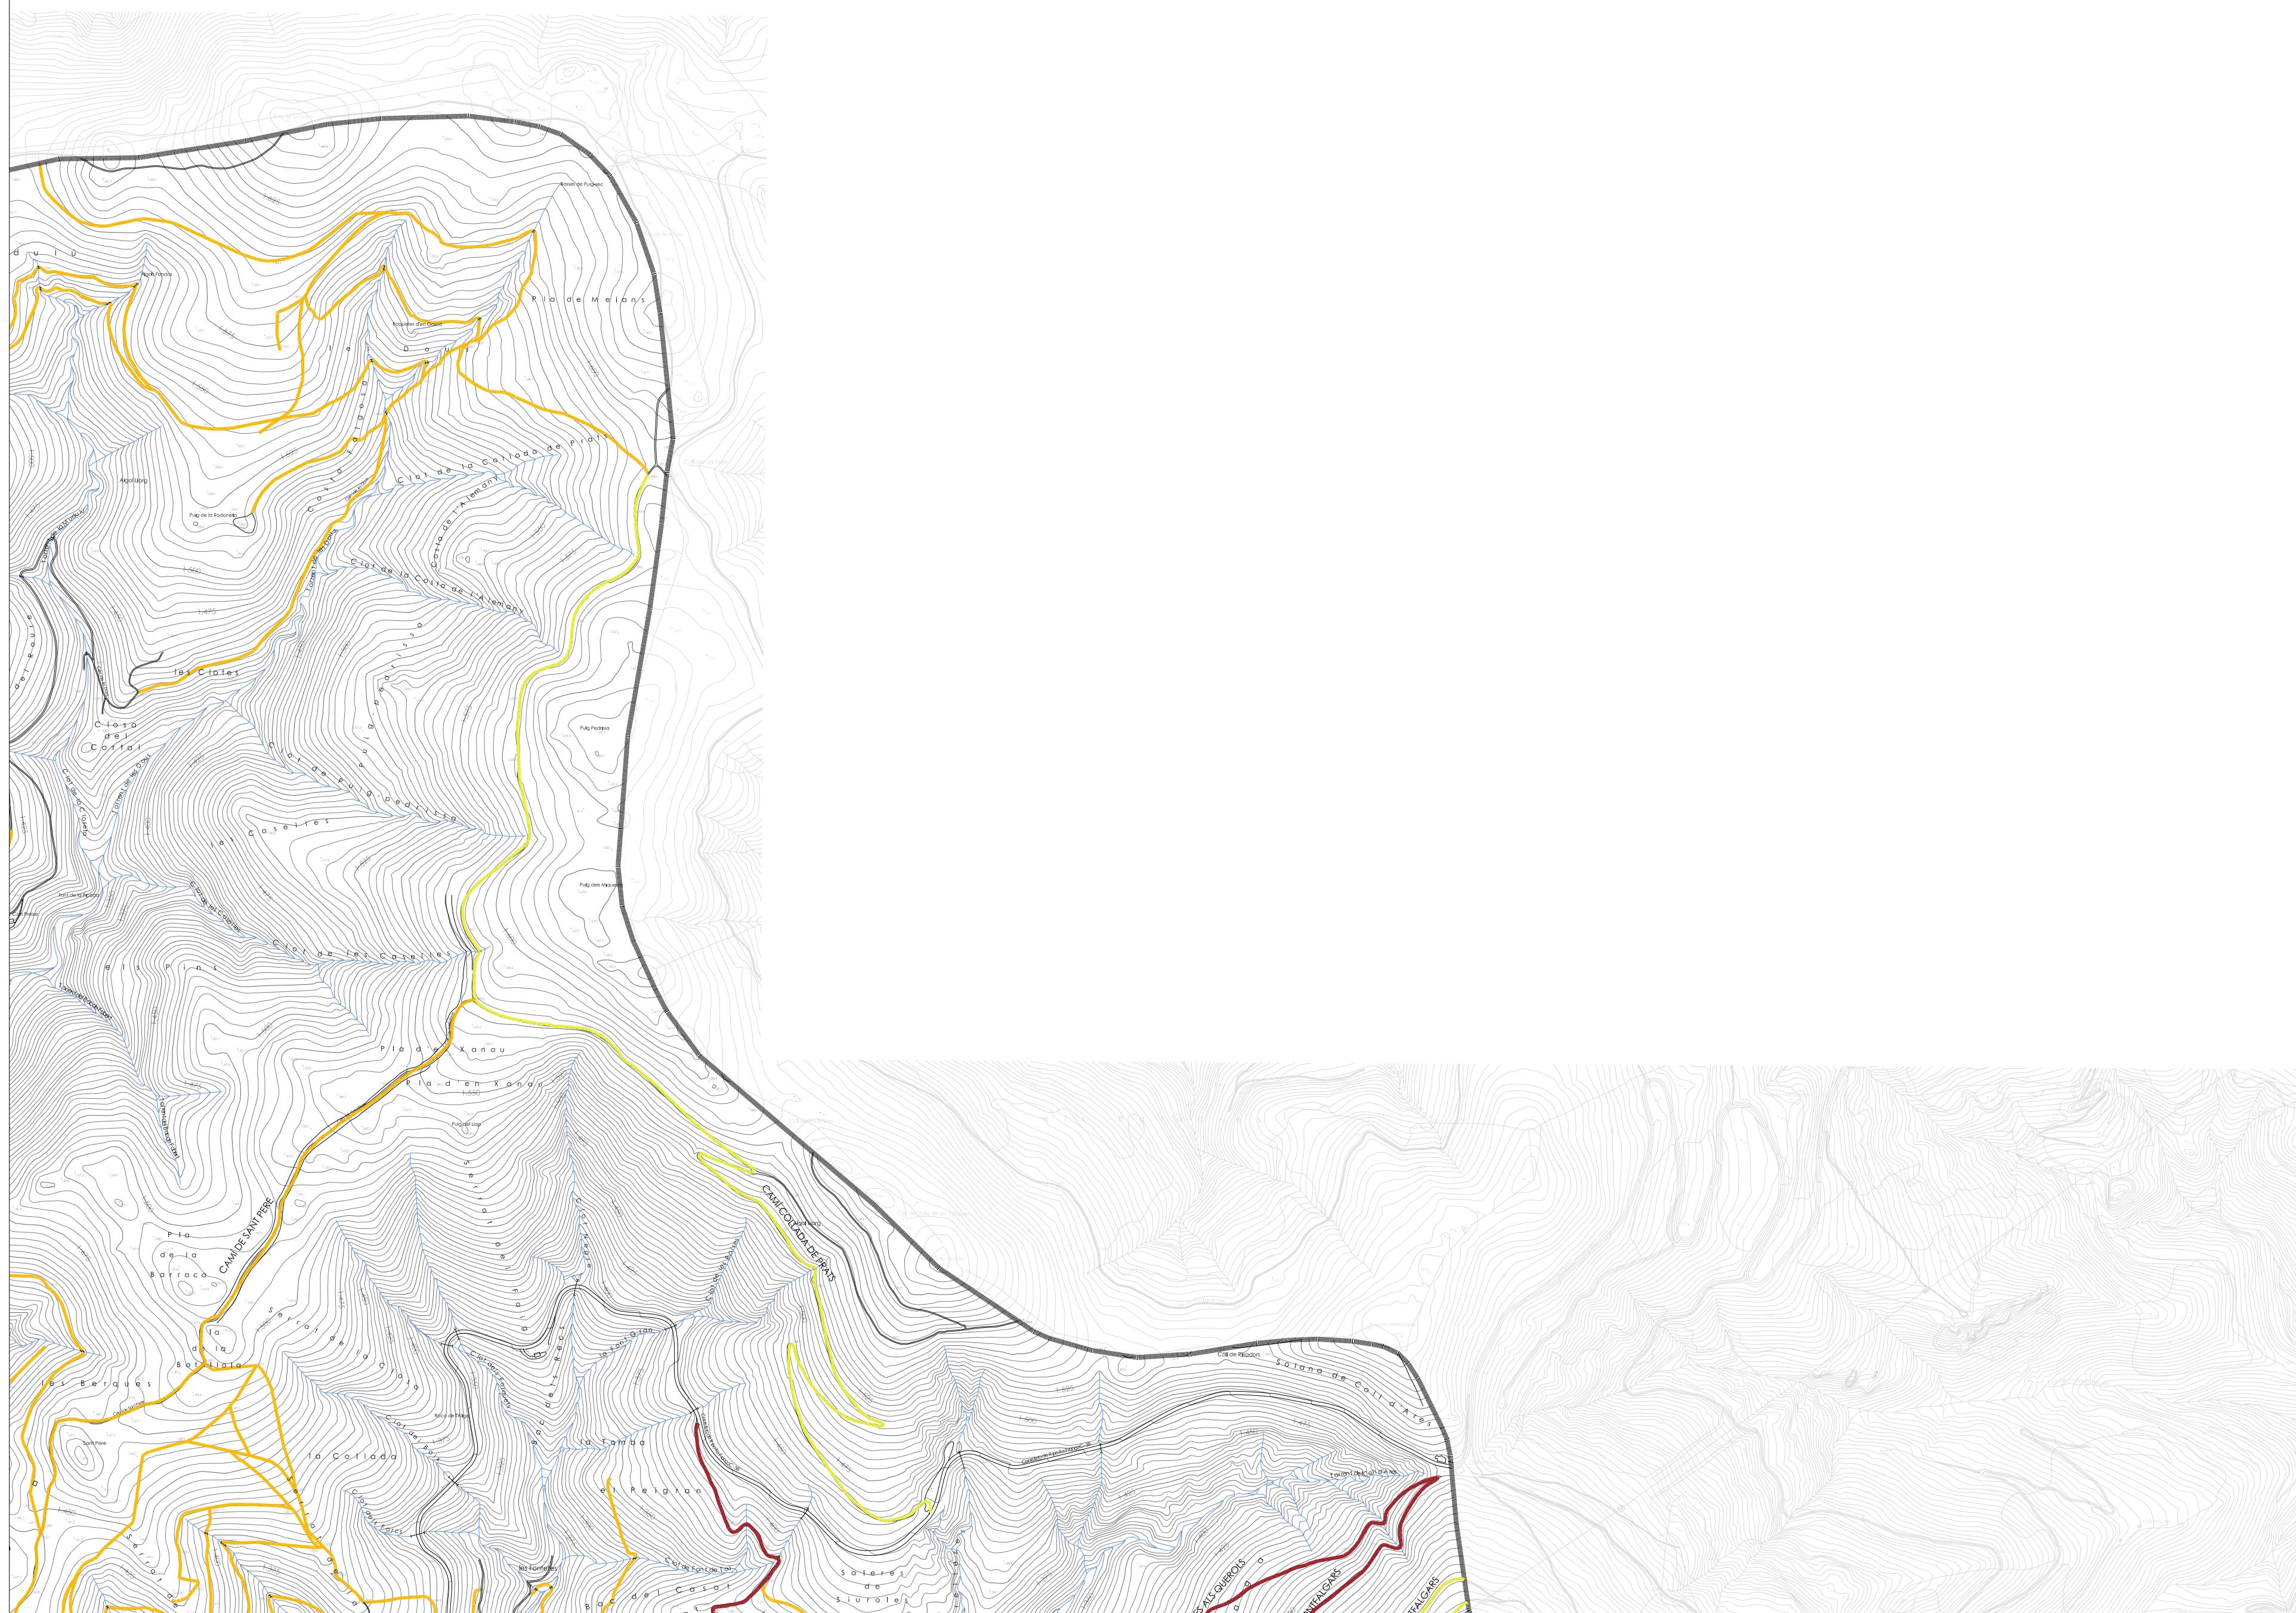

CAMINS		LÍMIT TERME MUNICIPAL	Equip redactor:	 PLÀNOLS D'INFORMACIÓ POUM DE MOLLÓ TEXT REFÓS MAIG 2009. XARXA DE CAMINS.	 PI 7.1 Escala: 1 / 10000
 CAMÍ FORESTAL	 CAMÍ RURAL		 CONSELL COMARCAL DEL RIPOLLÈS.		
 PISTES FORESTALS.	 CORRIOLS I SENDERS	 GR-11			
		 VIAL NO REVESTIT			

CAMINS	
CAMÍ FORESTAL	
PISTES FORESTALS	
CAMÍ RURAL	
CORRIOLS I SENDERS	
GR-11	
VIAL NO REVESIT	
VIAL REVESIT	

LÍMIT TERME MUNICIPAL

Equip redactor:

 CONSELL COMARCAL DEL RIPOLLÈS.

AJUNTAMENT DE MOLLÓ.

PLÀNOLS D'INFORMACIÓ POUM DE MOLLÓ
 TEXT REFÓS
 MAIG 2009.
 XARXA DE CAMINS.

PI 7.2
 Escala: 1 / 10000

CAMINS					LÍMIT TERME MUNICIPAL	Equip redactor:	 AJUNTAMENT DE MOLLÓ.	PLÀNOLS D'INFORMACIÓ POUM DE MOLLÓ TEXT REFÓS MAIG 2009. XARXA DE CAMINS.	 PI 7.3 Escala: 1 / 10000
 CAMÍ FORESTAL	 CAMÍ RURAL	 GR-11	 VIAL REVESTIT						
 PISTES FORESTALS.	 CORRIOLS I SENDERS	 VIAL NO REVESTIT	